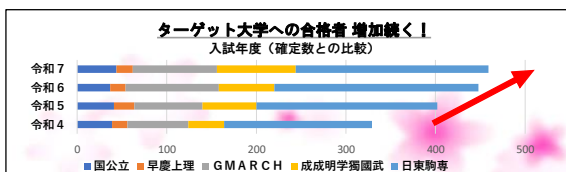

国公立大学	44名	早慶上理	18名
G M A R C H	94名	関関同立	4名
成成明学獨國武	88名	日東駒専	215名
医学部 (福島県立医科大学を含む)	6名	歯学部	5名
薬学部	25名	看護	54名 (群馬大学・防衛医科大学校等を含む)
体育系大学	35名	芸術系大学	32名 (東京藝術大学を含む)

大学合格者総計 1367名 ※ 過去最多！

国公立大学

東京科学大学	1名	お茶の水女子大学	1名
筑波大学	2名	東京学芸大学	4名
横浜国立大学	1名	新潟大学	1名
電気通信大学	1名	富山大学	1名
東京藝術大学	1名	三重大学	1名
埼玉大学	9名	福島県立医科大学	1名
北見工業大学	2名	埼玉県立大学	3名
秋田大学	1名	横浜市立大学	1名
茨城大学	1名	都留文科大学	4名
宇都宮大学	1名	公立諏訪東京理科大学	1名
群馬大学	1名	防衛医科大学校・他	5名

合格者 44名 前年比 7名増加

- ◎ 東京科学大学 合格 ※ 理系最高峰大学 東京工業大学と東京医科歯科大学が統合
- ◎ 東京藝術大学 合格 ※ 芸術大学の日本最高峰・最難関大学！

医・歯・薬

【医】福島県立医科大学（医）	1名	【薬】星薬科大学	1名
【医】埼玉医科大学（医）	1名	【薬】明治薬科大学	3名
【医】杏林大学（医）	2名	【薬】昭和大学（薬）	1名
【医】東京医科大学（医）	1名	【薬】帝京大学（薬）	2名
【医】東邦大学（医）	1名	【薬】帝京平成大学（薬）	4名
【歯】日本大学（歯）	2名	【薬】日本薬科大学	7名
【歯】明海大学（歯）	2名	【薬】横浜薬科大学	2名
【歯】神奈川歯科大学	1名	【薬】その他薬学部	5名