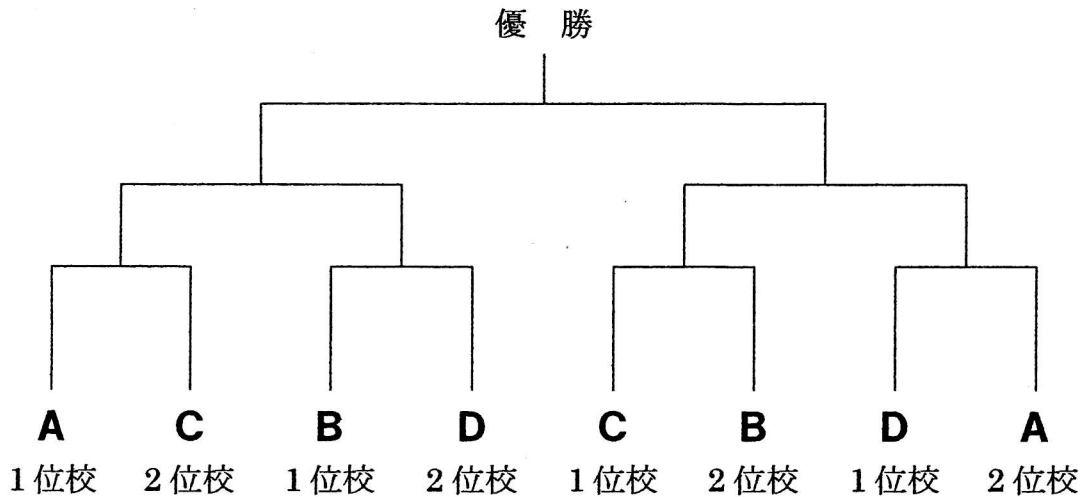

*決勝トーナメント

2. 確認事項

- ①予選リーグは総当たり戦でおこないます。各ブロックの1位校と2位校による決勝トーナメントで優勝校を決定します。
- ②決勝トーナメントは8校でおこないます。2018年度は予選リーグが4ブロックであるため、敗者復活枠での決勝トーナメント進出はありません。
- ③予選リーグの組み合わせは、まず、会場校(ブロックの責任校を兼ねます)を4校選び、各ブロックに割りふります。その後、残りの学校の抽選をおこないます。必要に応じて、会場となる学校までの距離等を考慮します。